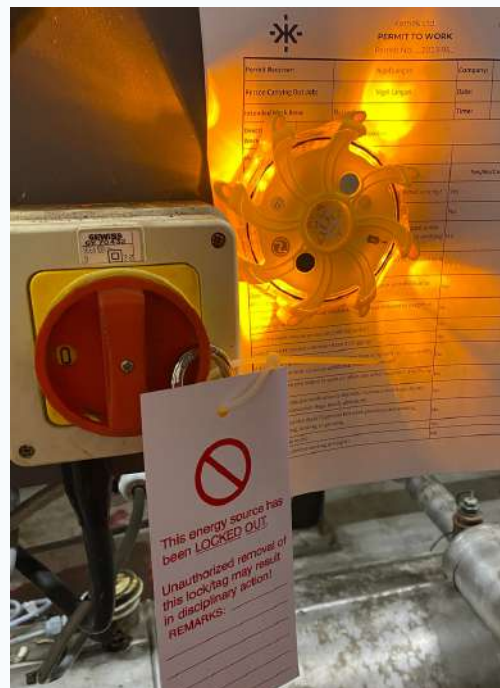

Voyants de notification

Grâce à ces lampes stroboscopiques à LED magnétiques, les travailleurs sont avertis qu'un permis de travail est actif dans une zone ou une machine particulière et que des risques supplémentaires sont présents.

Notification lights

With the use of these magnetic LED strobe lights, workers are warned that a work permit is active in a particular area or machine and that additional hazards are present.

Luces notificadoras

Con el uso de estas luces estroboscópicas LED magnéticas, se advierte a las trabajadoras de que un permiso de trabajo está activo en una zona o máquina concreta y de la existencia de peligros adicionales.

Proposé par | Proposed by | Propuesto por

KEMEK - Dennis Byrne